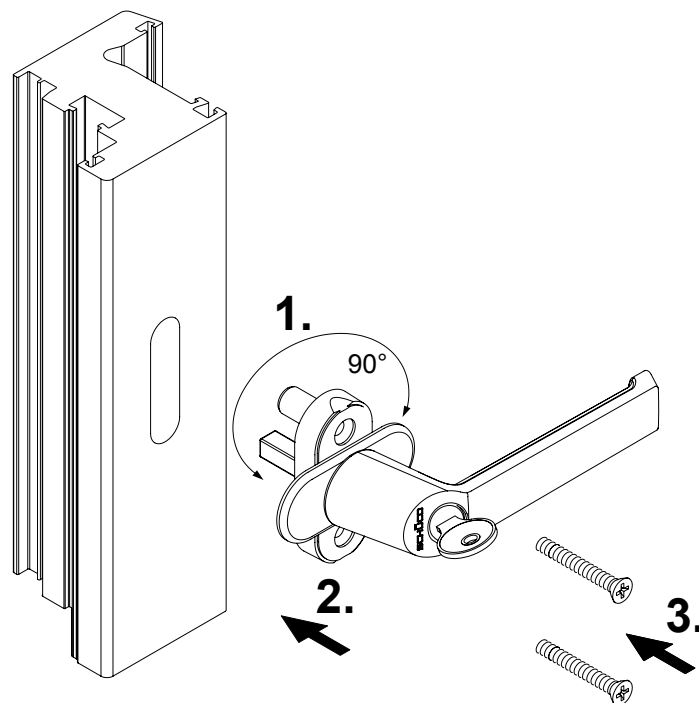

Montageanleitung

Fenstergriff abschließbar Weiß

Schüco Corona CT70

Schüco Systembeschlag

Art.-Nr. 234 504 00

Hinweis

Das Austauschen von Beschlagsteilen und das Justieren des Fensters dürfen nur durch einen Fachmann erfolgen!