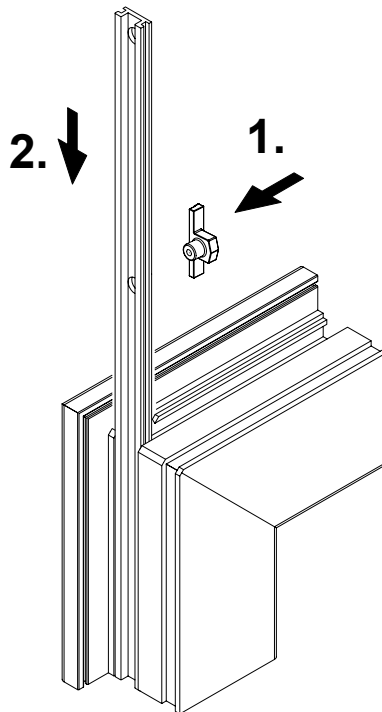

Montageanleitung

Mitnehmer für Getriebehandhebel

Schüco Riegelstangenbeschlag

Art.-Nr. 251 523 00

Hinweis

Das Austauschen von Beschlagsteilen und das Justieren des Fensters dürfen nur durch einen Fachmann erfolgen!