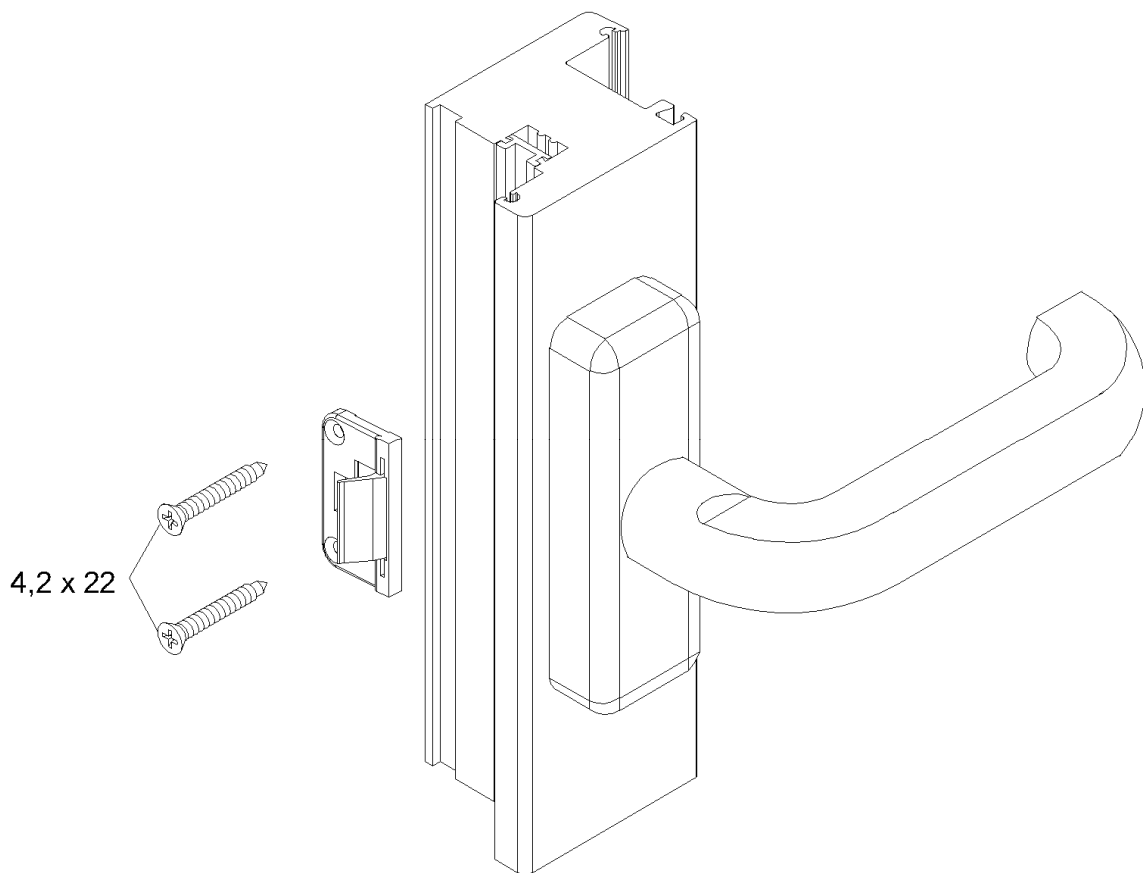

Montageanleitung

Fehlbediensperre für Getriebehandhebel

Schüco Riegelstangenbeschlag

Art.-Nr. 25198100

Hinweis

Das Austauschen von Beschlagteilen und das Justieren des Fensters dürfen nur durch einen Fachmann erfolgen!