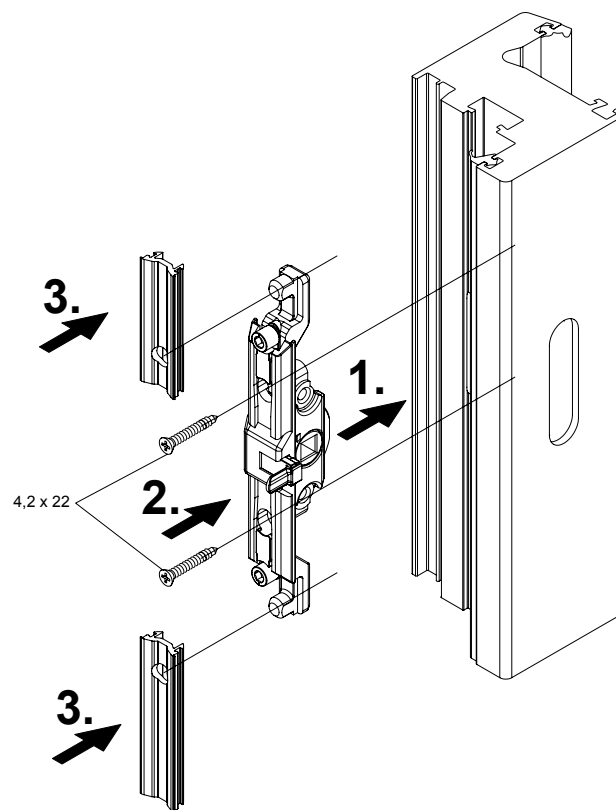

Instructions de montage

Crémone de verrouillage encastrée avec blocage anti-fausse manœuvre argenté

Schüco Corona

Schüco VarioTec

N° d'art. 287 269 00

Remarque

Le remplacement de pièces de ferrure et l'ajustement de la fenêtre doivent toujours être réalisés par un professionnel !