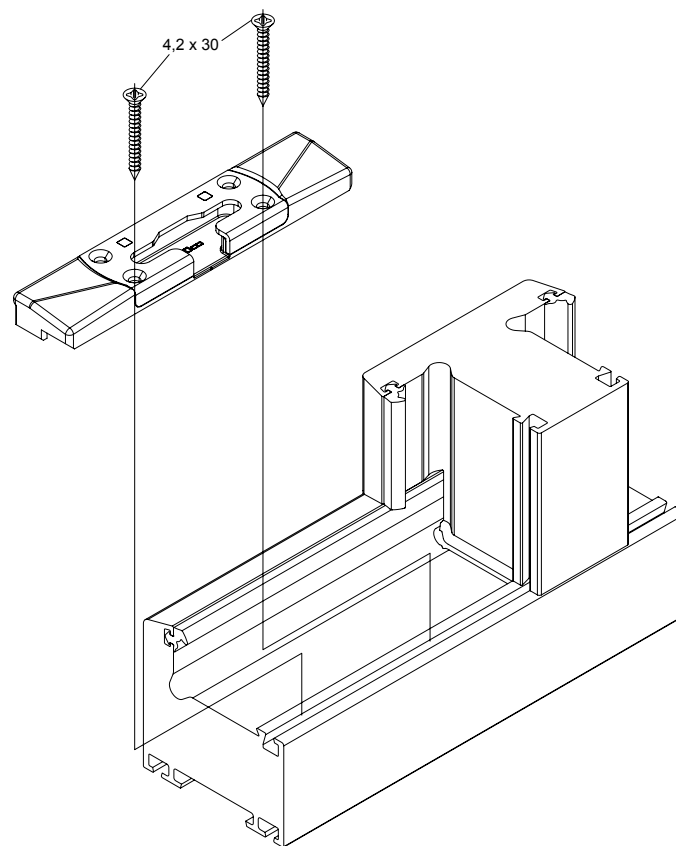

Montageanleitung

Kippauflaufbock Universal

Schüco Corona CT70

Schüco VarioTec

Art.-Nr. 980 501 00

Hinweis

Das Austauschen von Beschlagteilen
und das Justieren des Fensters dürfen nur
durch einen Fachmann erfolgen!