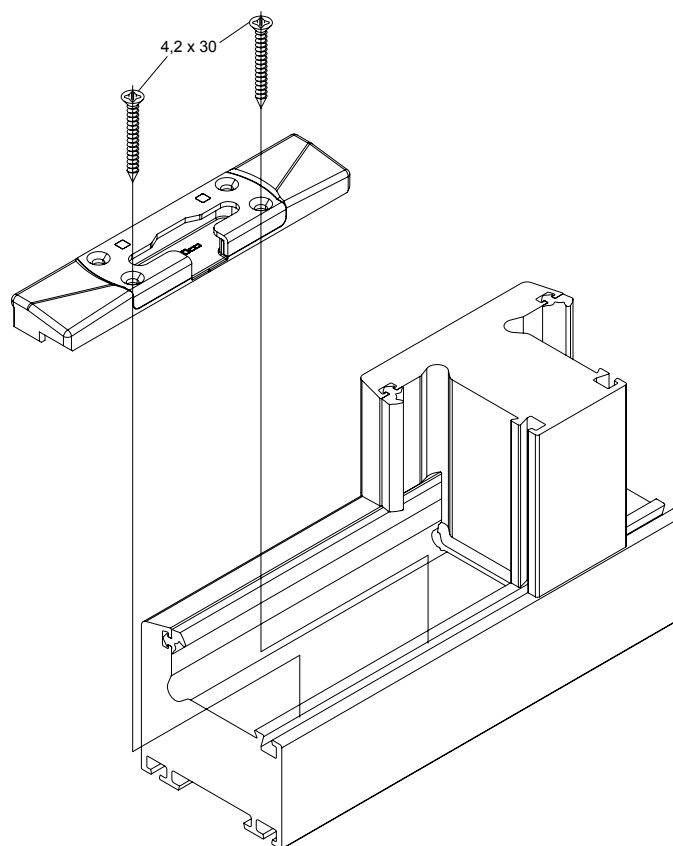

Instructions de montage

Gâche support universelle

Schüco Corona CT70

Schüco VarioTec

N° d'art. 980 501 00

Remarque

Le remplacement de pièces de ferrure et l'ajustement de la fenêtre doivent toujours être réalisés par un professionnel !