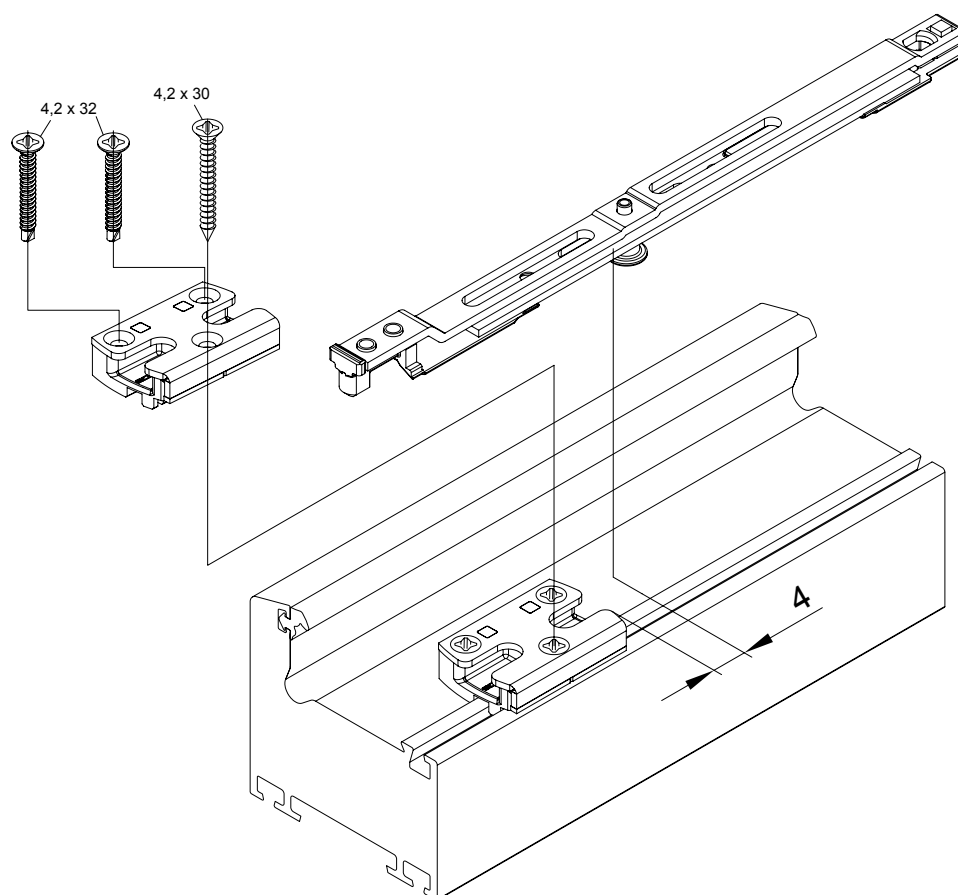

## Instructions de montage

Gâche de verrouillage RC

Schüco VarioTec

Schüco Corona CT 70

N° d'art. 980 501 03