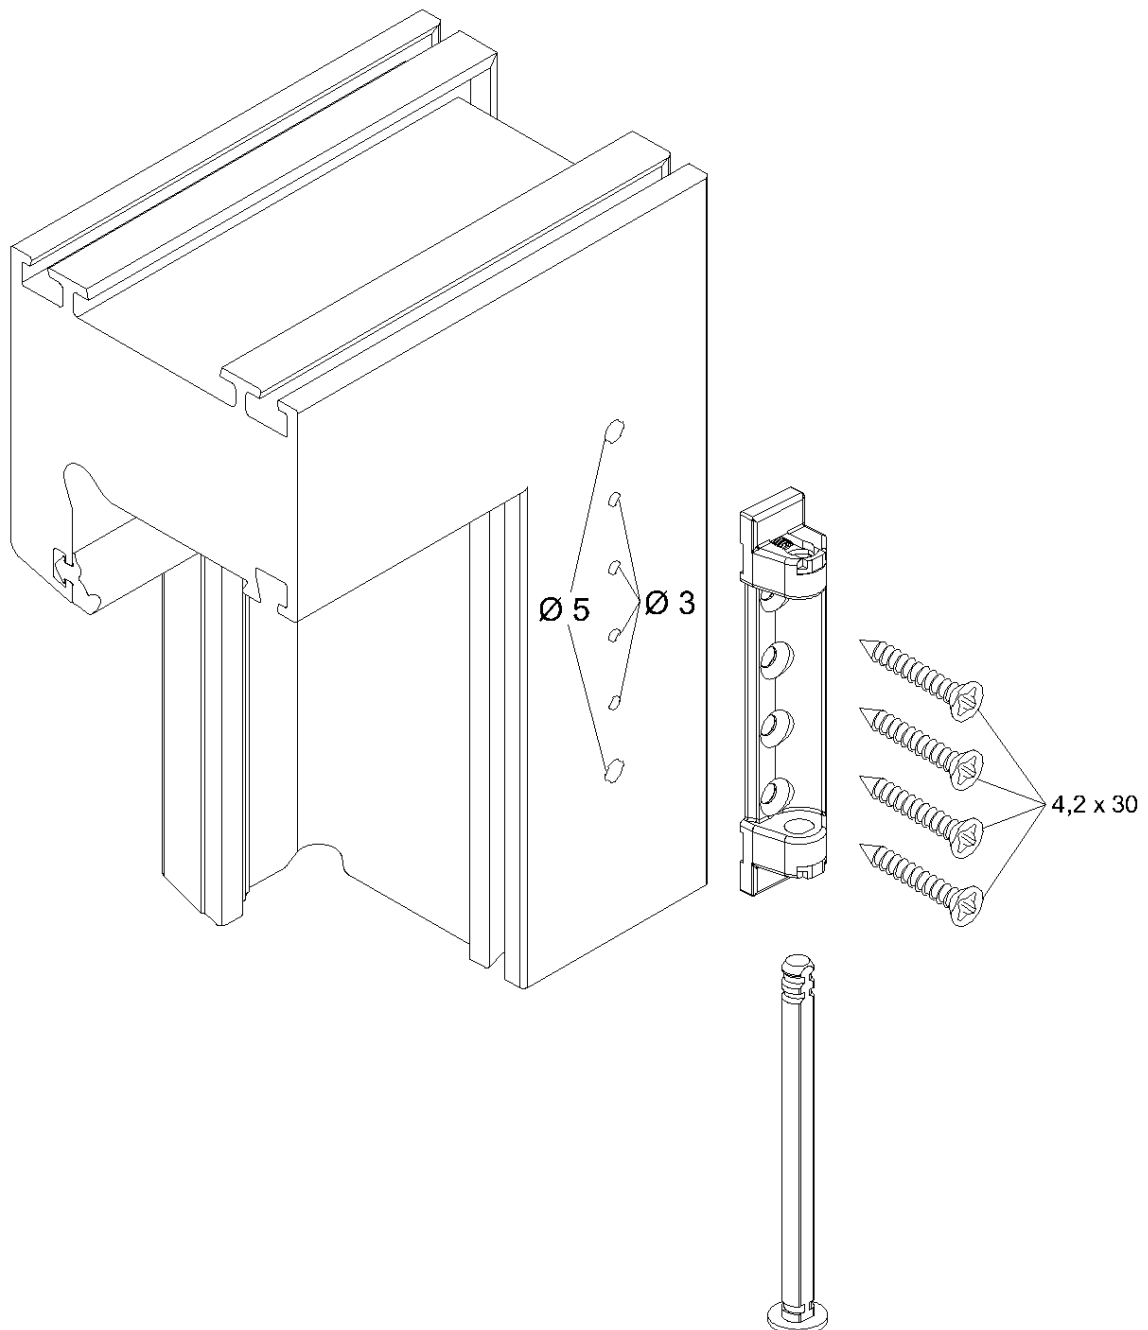

Instructions de montage

Support compas complet standard blanc

Schüco VarioTec

Art.-N° 98050107

Remarque

Le remplacement de pièces de ferrure et l'ajustement de la fenêtre doivent toujours être réalisés par un professionnel !