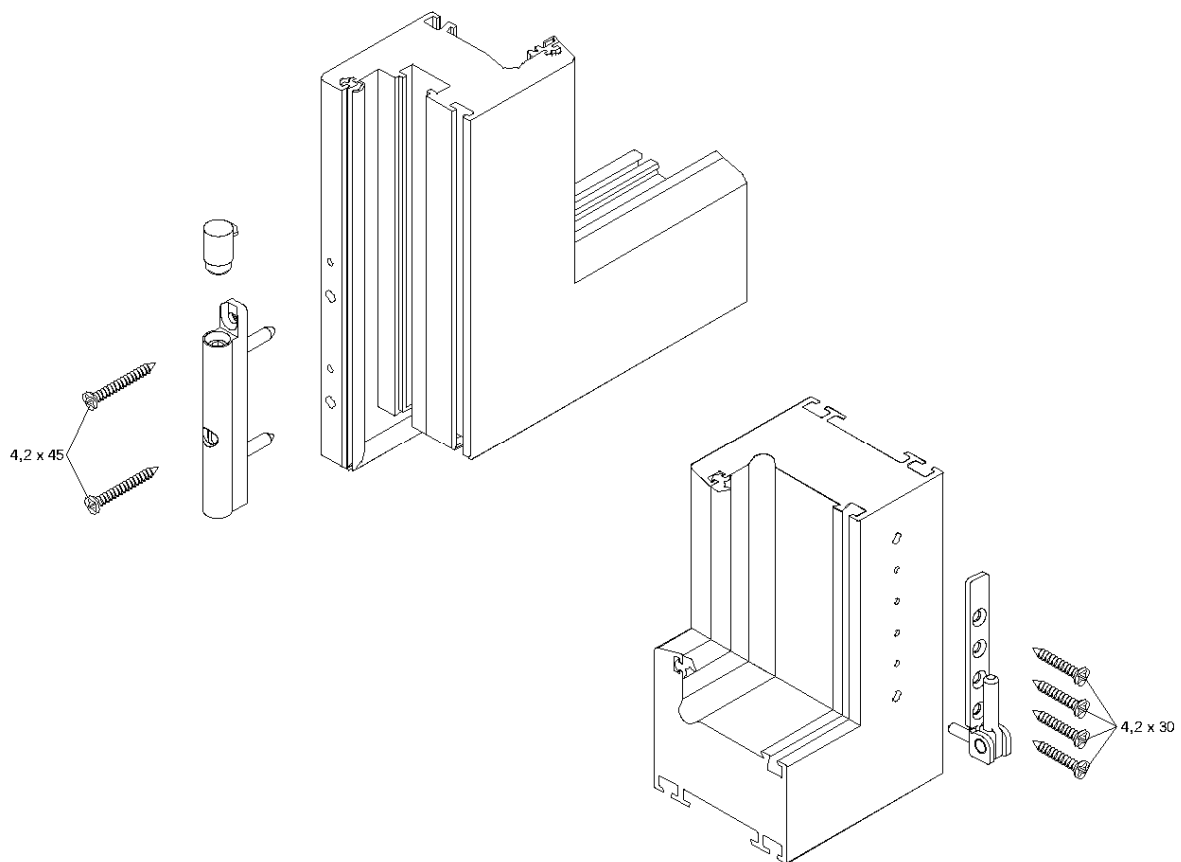

## Instructions de montage

Pivot à rotule en applique standard blanc

Schüco VarioTec

Schüco Corona

N° d'art.

98050330