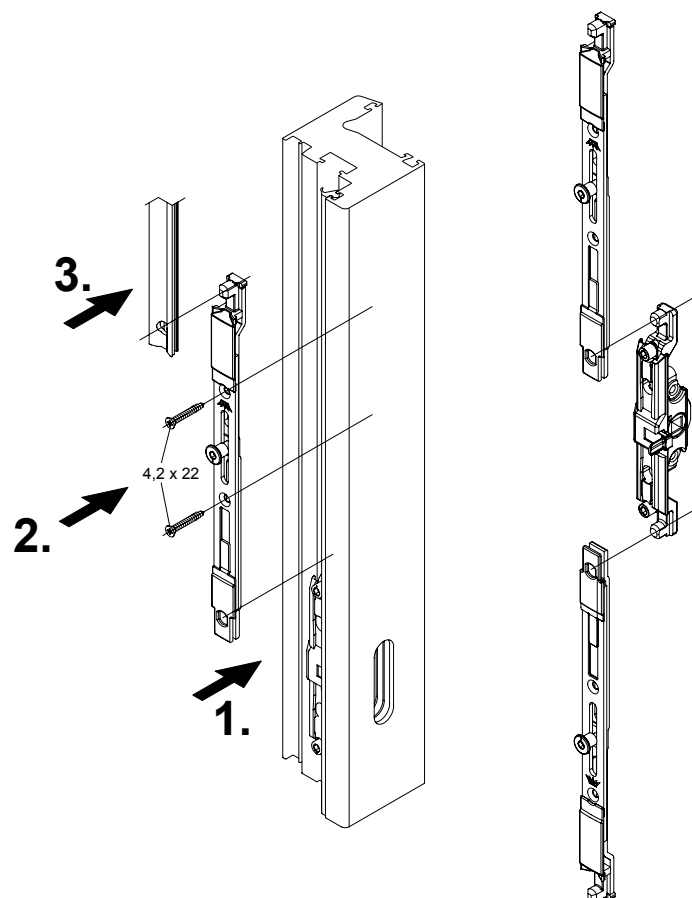

Instructions de montage

Verrouillage central court RC 2

Schüco Corona

Schüco VarioTec

Art.-Nr. 980 503 36

Remarque

Le remplacement de pièces de ferrure et l'ajustement de la fenêtre doivent toujours être réalisés par un professionnel !