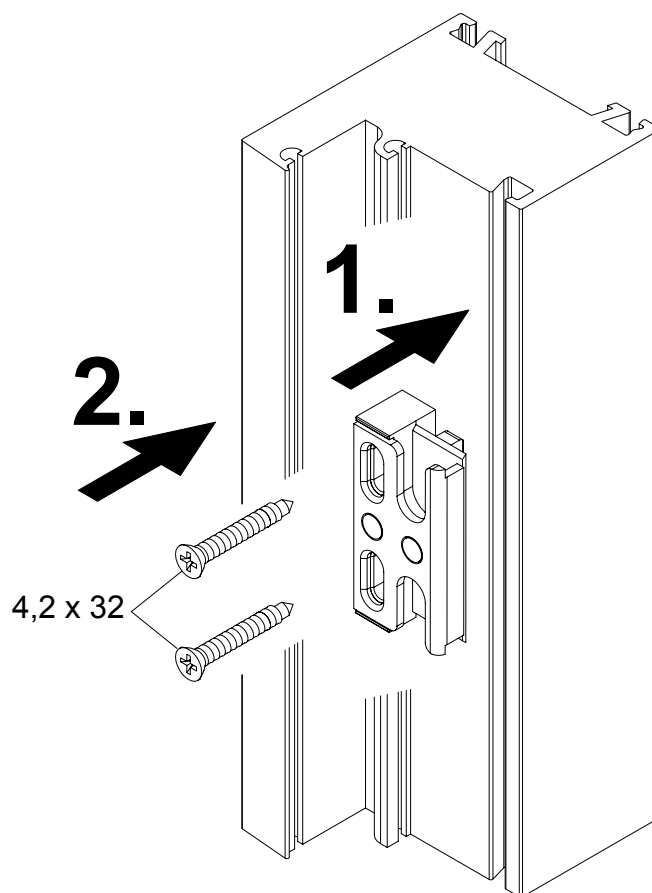

Instructions de montage

Gâche de verrouillage de sécurité

Schüco Ferrure de tringle / Ferrure 2000

Schüco Schnicks AS / Système AS

N° d'art. 980 503 71

Remarque

Le remplacement de pièces de ferrure et l'ajustement de la fenêtre doivent toujours être réalisés par un professionnel !