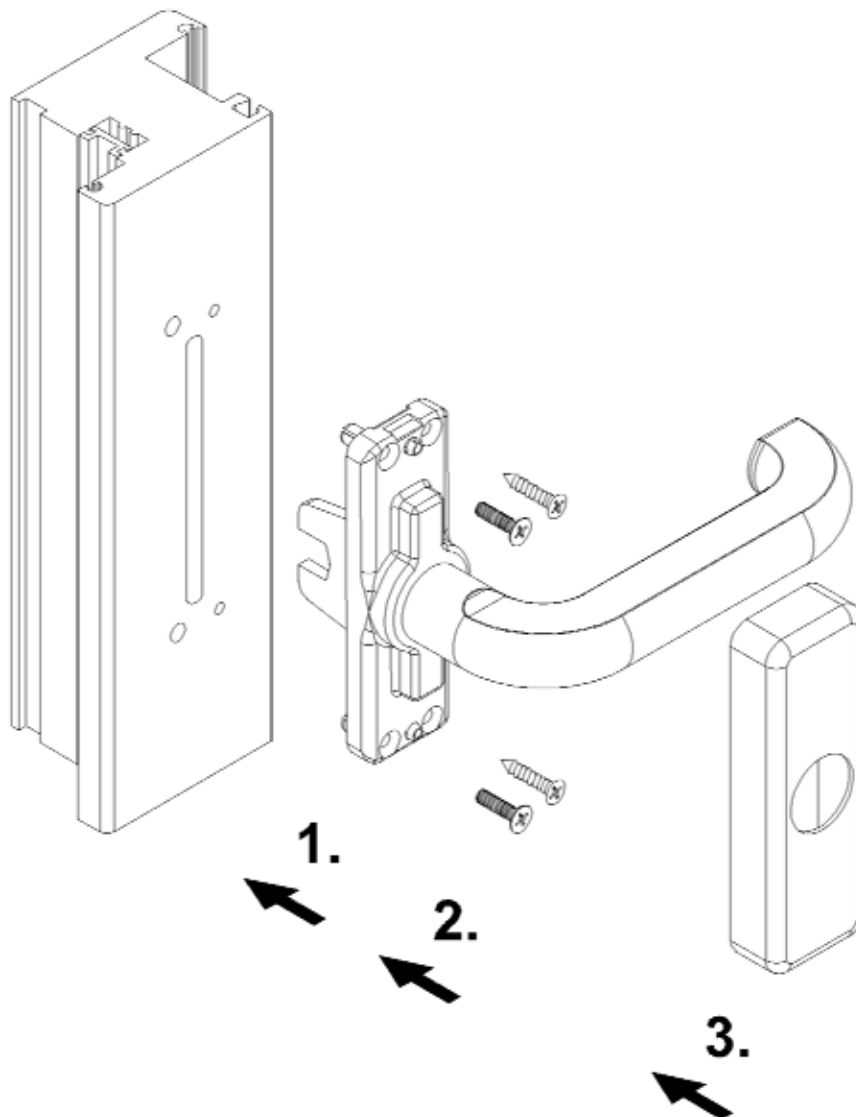

Montageanleitung

Abdeckkappe für Getriebehandhebel

Schüco Riegelstangenbeschlag

Art.-Nr.

98050699	Weiß
----------	------

Hinweis

Das Austauschen von Beschlagteilen und das Justieren des Fensters dürfen nur durch einen Fachmann erfolgen!