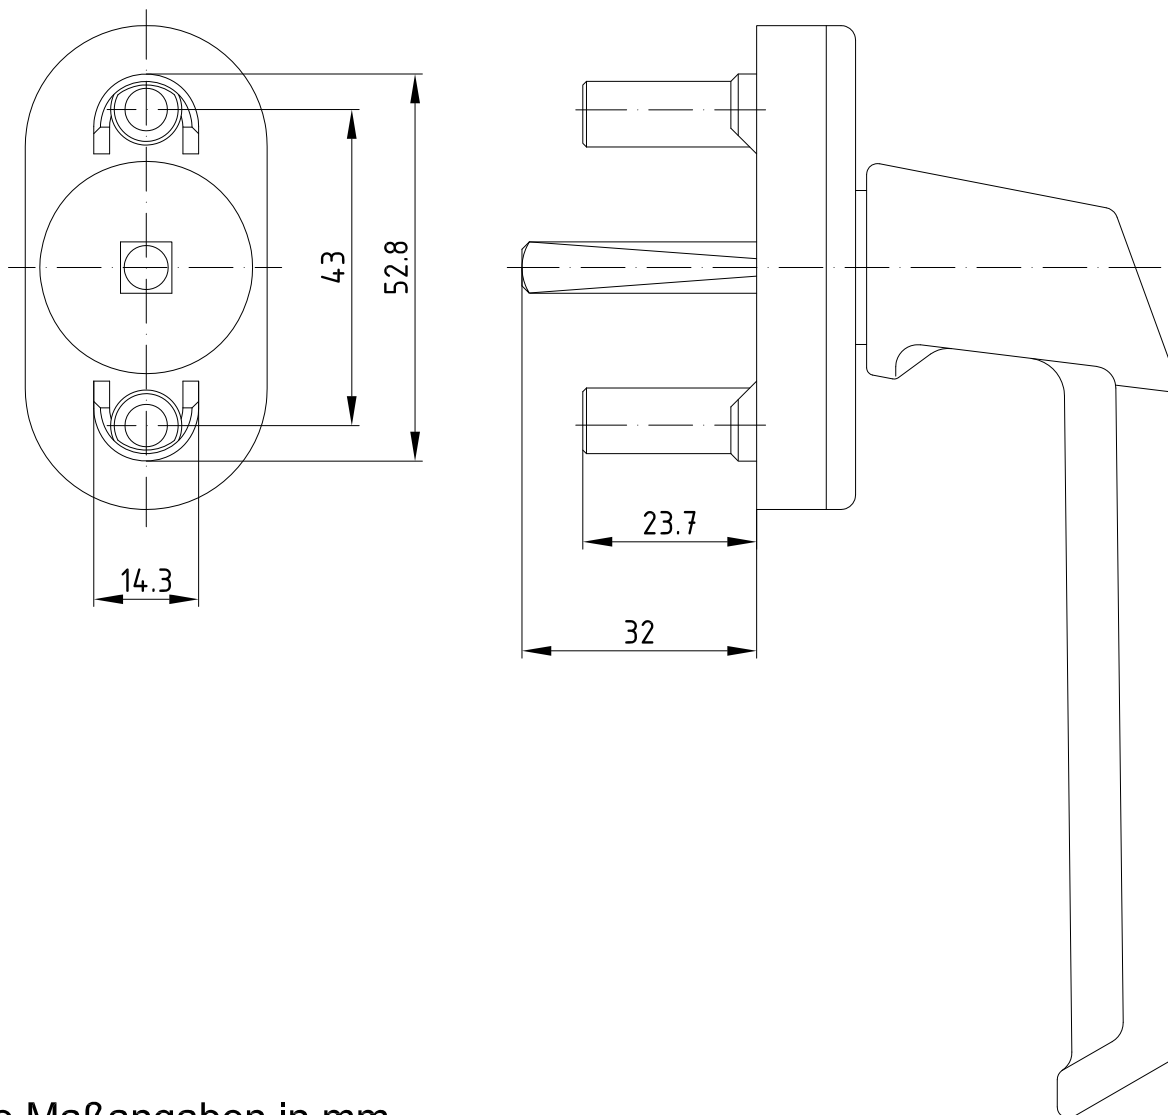

Griffmerkmale

Beschlag: Schüco VarioTec

Profilsystem: Schüco Corona AS 60

Alle Maßangaben in mm.

Hinweis

Das Austauschen von Beschlagsteilen und das Justieren des Fensters dürfen nur durch einen Fachmann erfolgen!